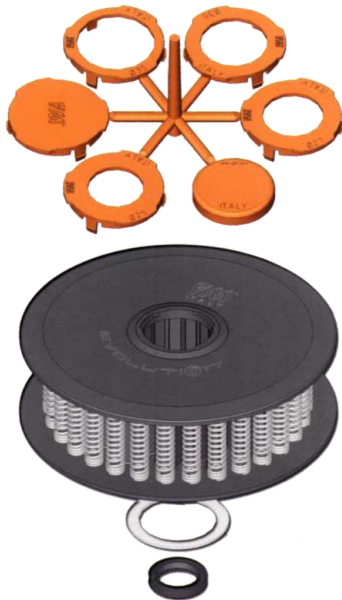

DISCOS EVOLUTION

EVOLUTION $\text{Æ}150$

070113001 - PACOTE DE DISCO EVOLUTION D.150 FIL.M 49 X 1,5

070113002 - PACOTE DE DISCO EVOLUTION D.150 FIL.M 54 X 1,5

EVOLUTION $\text{Æ}200$

070114001 - PACOTE DE DISCO EVOLUTION D.200 FIL.M 49 X 1,5

070114002 - PACOTE DE DISCO EVOLUTION D.200 FIL.M 54 X 1,5

Nova Aplicação

Evolution aplica o esmalte por impacto (transformando em um fino fluido) e não por nebulização (transformando em micro gotas), garantindo uma melhor penetração, mesmo em superfícies ásperas.

Dosagem da Gramatura

Combinado com a linha de tubetos, permite uma dosagem da gramatura do esmalte conforme necessário, obtendo ótimos resultados mesmo com gramatura muito baixa.

Economia de Energia

Para obter um resultado melhor que outras aplicações, Evolution utiliza menos esmalte, sendo mais leve exige rotações mais baixas. E permite também uma boa economia de energia.