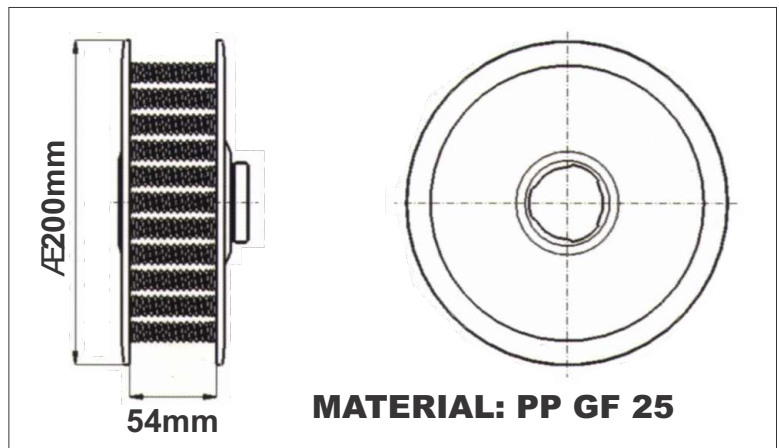

DISCOS EVOLUTION

EVOLUTION $\text{Æ}150$

070113001 - PACOTE DE DISCO EVOLUTION D.150 FIL.M 49 X 1,5

070113002 - PACOTE DE DISCO EVOLUTION D.150 FIL.M 54 X 1,5

EVOLUTION $\text{Æ}200$

070114001 - PACOTE DE DISCO EVOLUTION D.200 FIL.M 49 X 1,5

070114002 - PACOTE DE DISCO EVOLUTION D.200 FIL.M 54 X 1,5

Nova Aplicação

Evolution aplica o esmalte por impacto (transformando em um fino fluido) e não por nebulização (transformando em micro gotas), garantindo uma melhor penetração, mesmo em superfícies ásperas.