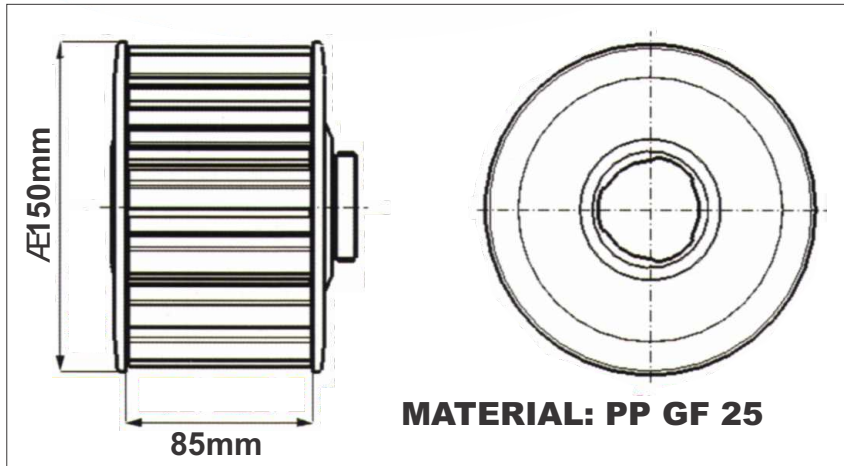

DISCOS EVOLUTION

EVOLUTION $\text{Æ}150$

070113001 - PACOTE DE DISCO EVOLUTION D.150 FIL.M 49 X 1,5

070113002 - PACOTE DE DISCO EVOLUTION D.150 FIL.M 54 X 1,5

EVOLUTION $\text{Æ}200$

070114001 - PACOTE DE DISCO EVOLUTION D.200 FIL.M 49 X 1,5

070114002 - PACOTE DE DISCO EVOLUTION D.200 FIL.M 54 X 1,5

Nova Aplicação

Evolution aplica o esmalte por impacto (transformando em um fino fluido) e não por nebulização (transformando em micro gotas), garantindo uma melhor penetração, mesmo em superfícies ásperas.