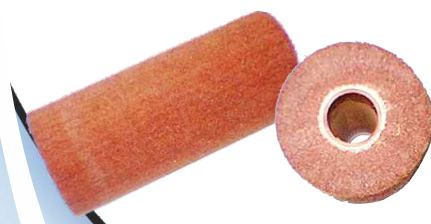

ESCOVAS PARA REBARBADOR E ACABAMENTO

ESCOVA F50 MARROM

Escova F50 5x15x50BT / 120 NFMAQ
Marrom 5x1

ESCOVA TUBO PLASTI

Escova 50x150x50 Tubo Plasti - 180VSF-PR
50x150 verde

ESCOVA 3M ACABAMENTO

Escova Acabamento UG Cz150 D9 40mm

ESCOVA DE ACABAMENTO UG

Código	Ø externo (mm)	Largura (mm)	Ø interno (mm)
13863	150	40	50
13809	150	40	50

ESCOVA DE ACABAMENTO FLAP-DUR

Código	Ø externo (mm)	Largura (mm)	Ø interno (mm)
13905	150	40	50
13904	150	50	50

ESCOVA ABRASIVA DE ALTA DENSIDADE

Código	Ø externo (mm)	Largura (mm)	Ø interno (mm)
4422	150	40	50
1201	150	50	50

ESCOVA DE ACABAMENTO POLITECH

Código	Ø externo (mm)	Largura (mm)	Ø interno (mm)
5700	150	1200	50

ESCOVAS DE LIMPEZA EM NYLON

Escova rotativa para limpeza de peças, confeccionada em nylon, montada em eixo.

Descrição	Dimensões (mm)	Código
Escova em nylon macio, cor preta	130 x 816	4778
Escova em nylon macio, cor branca	130 x 816	3387